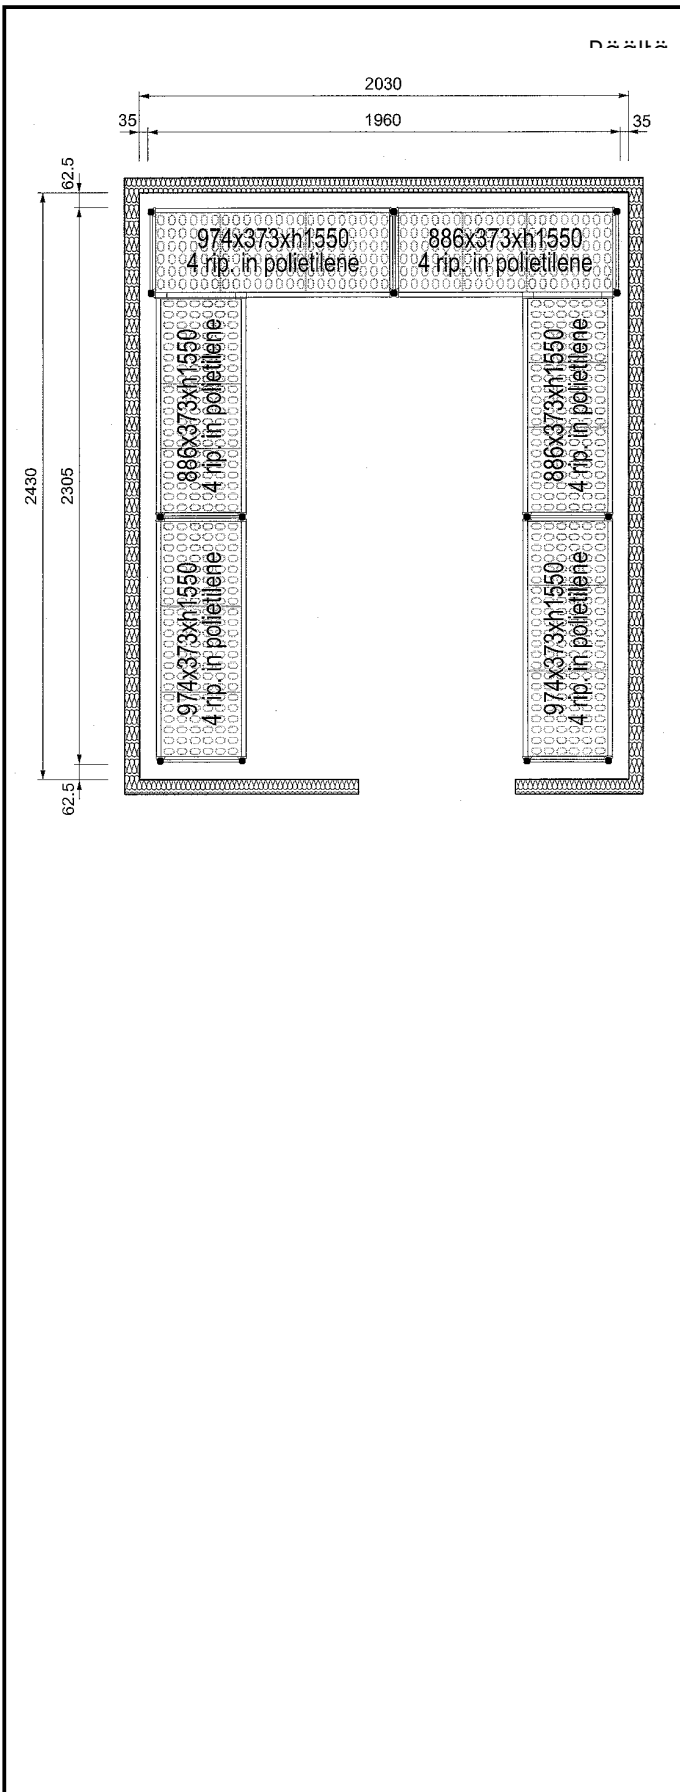

Electrolux
PROFESSIONAL

RST kalusteet Hyllysarja 2030x2430 mm kylmähuoneeseen

Avaintieto

Ulkomitat, leveys:	
137098 (CRS2024)	708 mm
Ulkomitat, syvyys:	373 mm
Ulkomitat, korkeus:	1550 mm
Max. lastauspaino:	3500 kg
Nettopaino:	94 kg
Uprights	2

RST kalusteet
Hyllysarja 2030x2430 mm kylmähuoneeseen

Yritys varaa oikeuden muuttaa tuotetietoja ilman erillistä ilmoitusta.
Informaatio oikea tulostusajankohtana

2024.04.23